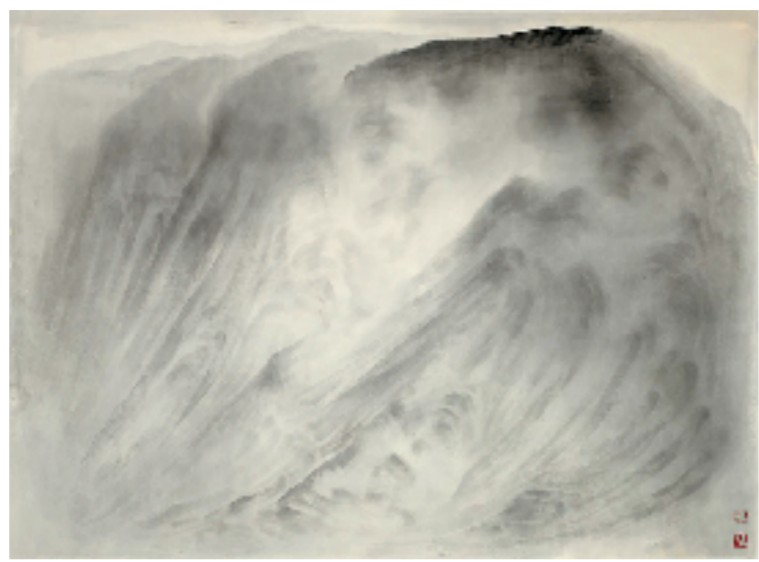

# 五岳归来

范扬 月照独山水自流 50x54cm

徐龙森《混沌图》之一 205x280cm

马峰 秋山烟霭 200x200cm

马峰 辉《万山》系列之一 144x367cm

何加林 云岫图 240x600cm

张志民 问剑 220x62cm

李晓柱 桃花度 243x100cmx3