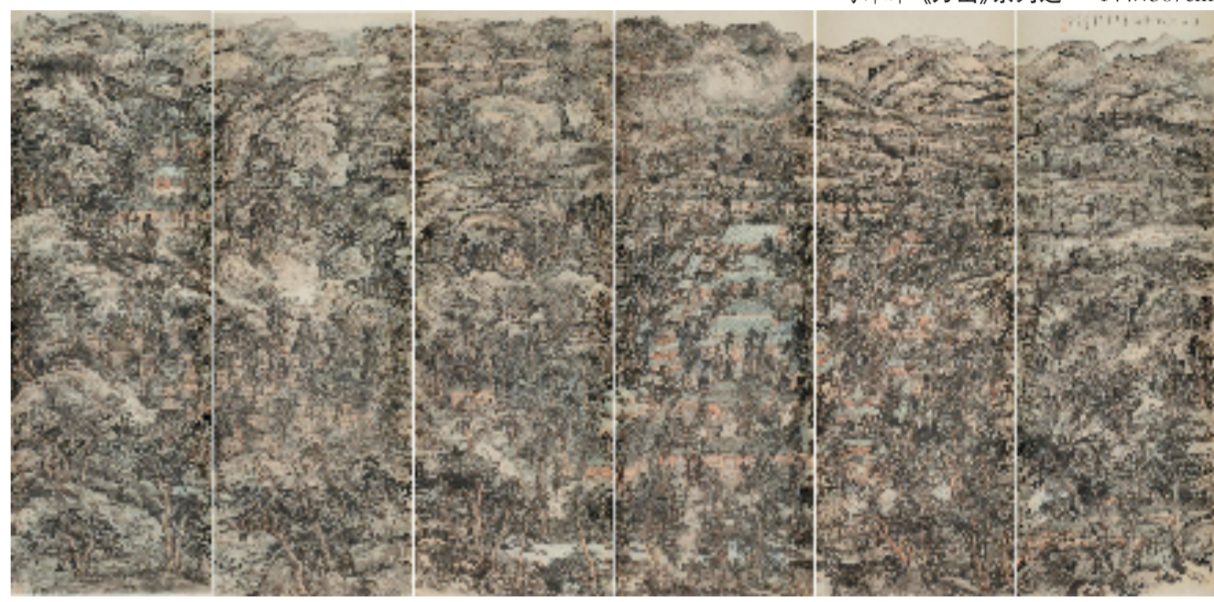

# 五岳归来

范扬 月照独山水自流 50x54cm

徐龙森《混沌图》之一 205x280cm

马峰 秋山烟霭 200x200cm

马峰 辉《万山》系列之一 144x367cm

何加林 云岫图 240x600cm

张志民 问剑 220x62cm

李晓柱 桃花度 243x100cmx3