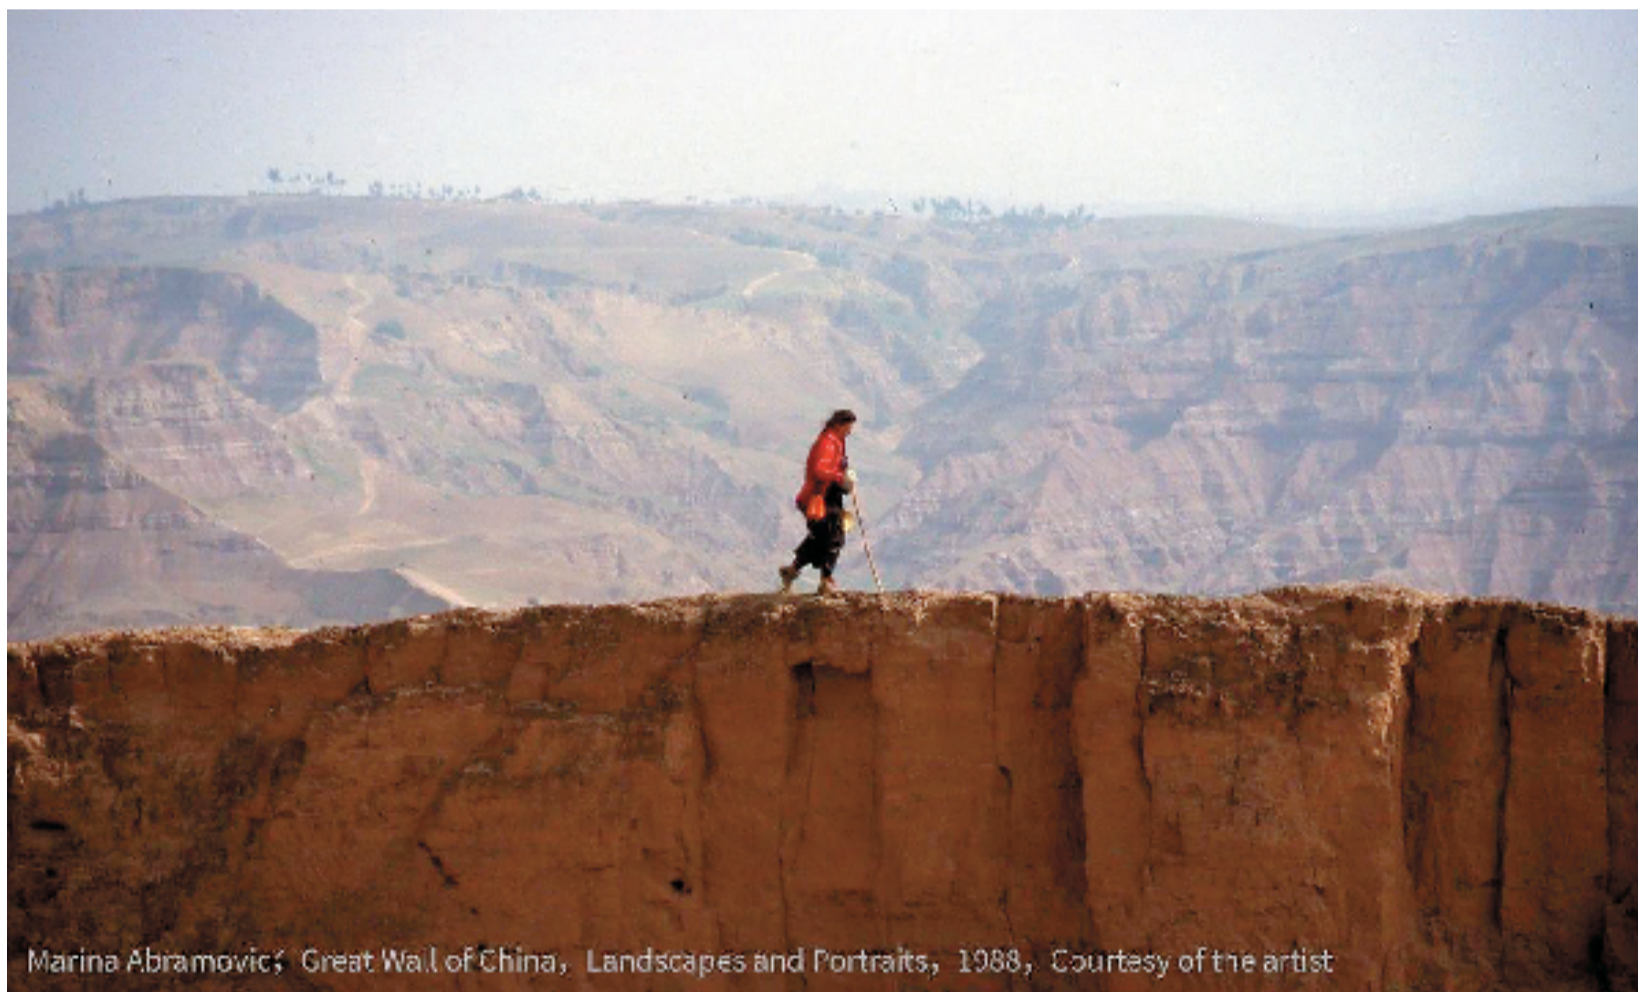

## 中国书法艺术最高奖 ——兰亭奖揭幕！

### 韩天衡、旭宇荣膺“中国文联终身成就奖”

| 图片新闻 |

Marina Abramovic; Great Wall of China, Landscapes and Portraits, 1988, Courtesy of the artist

10月11日,玛丽娜·阿布拉莫维奇在上海艺仓美术馆,举办她在中国的首个美术馆大型个展《能量转换》,展示超过150件作品。展览首次展出数百张其当年在长城行走时的珍贵影像,并系统展示她的早期经典与最新作品。此次展览将展至2025年2月28日。

玛丽娜·阿布拉莫维奇(Marina Abramovi),1946年出生于贝尔格莱德,是塞尔维亚当代著名的行为艺术家。她从20世纪70年代开始行为艺术的实践,作品主要探索表演者与观众之间的关系、肉体的极限以及思维的可能性。此幅作品为《情人长城》(The Lovers-The Great Wall Walk)。1988年,玛丽娜·阿布拉莫维奇和她的长期合作伙伴乌雷分别从嘉峪关和山海关相向徒步,三个月的时间里,两人各自穿越了大约2000公里的险峻地形,走过了各种各样的景观,为他们的关系画上了一个凄美而诗意的句号。