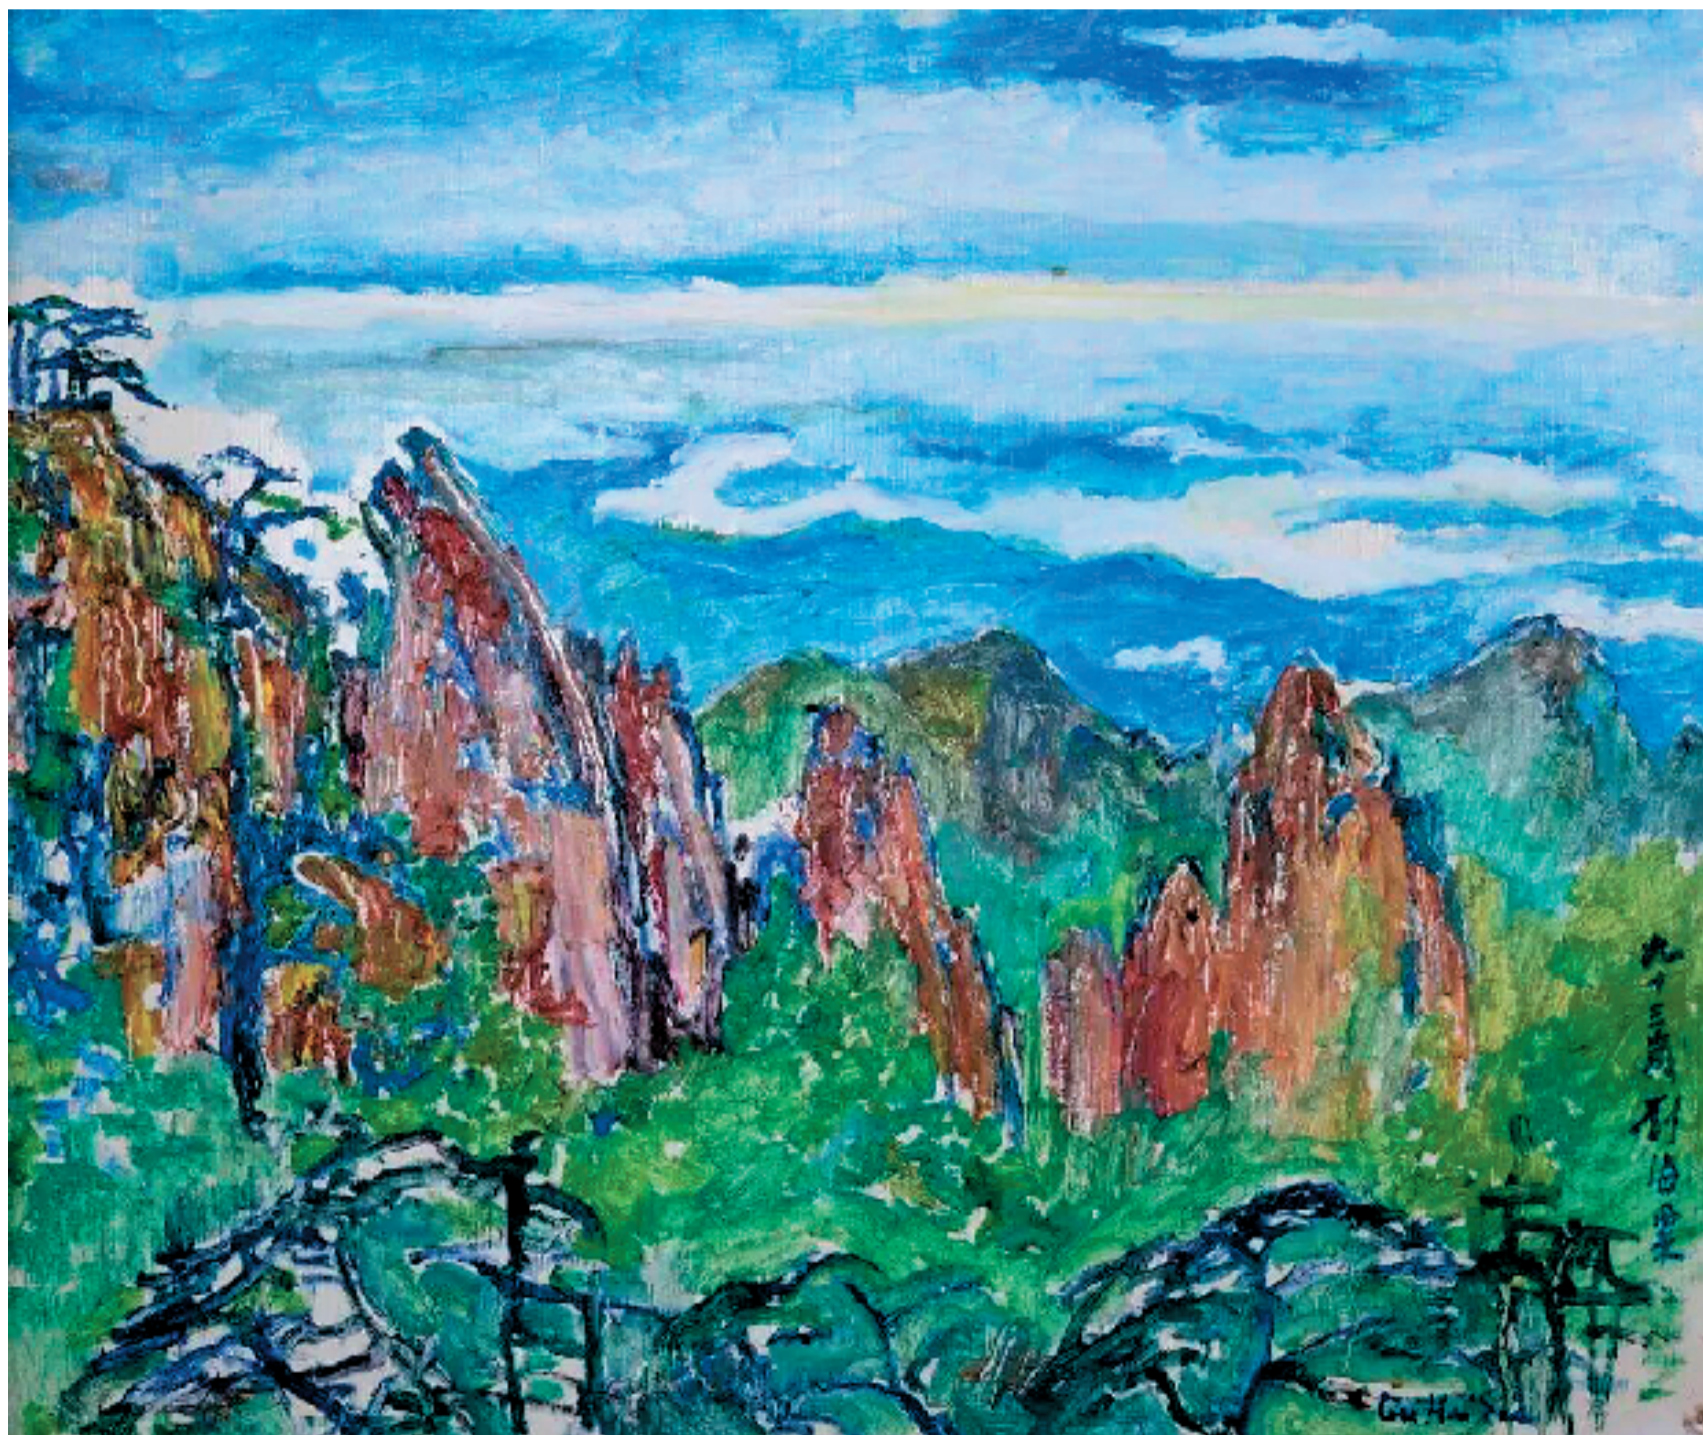

艺术报

总第 1670 期 | 本期 24 版

浙江日报报业集团 主办

美术报公众号二维码

美术报视频号二维码

国内统一连续出版物号 / CN 33 - 0071 邮发代号 / 31 - 10 国外发行代号 / 4773D 零售 / 每份 6 元 2025 年 12 月 13 日 / 农历乙巳十月廿四 投稿邮箱 / msbxwb@163.com

| 02-03 聚焦 |

丹青敷彩描盛世 笔墨含情写山河 中国美协采风活动解码“美术里的新时代”

| 13-23 论说 |

艺教新声 融智未来——全国优秀美术论文选刊(一)

刘海粟 后海云雾图(雨霁) 77.5×90cm 布面油画 1988年 香港大学美术博物馆藏(作品选自“山水学脉——刘海粟十上黄山艺术与教育研究展”)

在这里 阅读美

欢迎订阅 2026 年美术报

全年 52 期 定价 298 元

邮政服务电话 11185

本报服务电话 0571-85311399